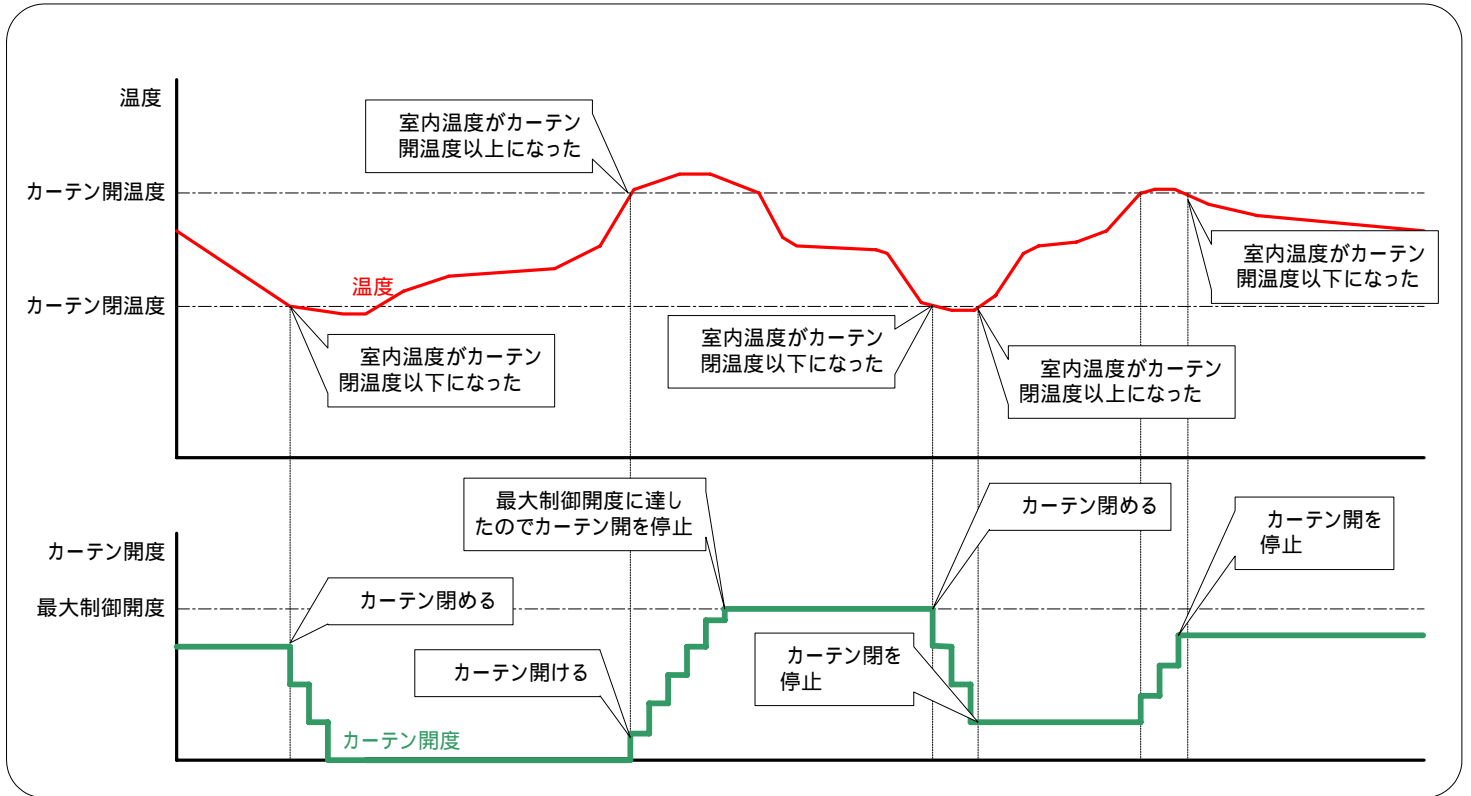

# 『まもるんサリー』 モード別カーテン制御

## ・ < 温度 > カーテン制御モード