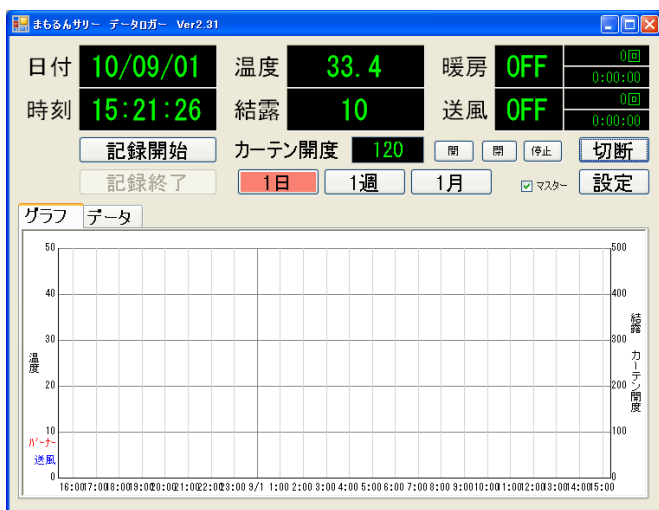

価格：オープン

3 台制御アダプター

まもるんサリーのバーナ・送風出力を、3系統の暖房機に接続するためのアダプターです。

また、暖房機を 2 台制御しながら、さらに、循環扇等の同時制御用の信号出力用としてのご利用も可能です。

定価：オープン

通信コンバータ -

まもるんサリーとパソコンが通信をする為の通信アダプターです。「まもるんサリー」と「まもるんおやこ」どちらにも使用できます。

PC ロガーや PC 設定をご使用になる場合にまもるん側の M-bus とパソコン側の USB に接続します。

価格：オープン

まもるんサリー PC 設定

まもるんサリーの設定操作をぐっと楽にしてくれる Windows 用の設定ソフトウェアです。全ての設定が一覧でき、新しい設定をボタン一発で簡単にセットできます。また、設定内容をファイルに書き込み・読み出しができるので季節毎の設定パターンの保存と書き換えに威力を発揮します。 価格：オープン

まもるんサリー PC ロガー

まもるんサリーの動作状況を直接パソコンで記録したいという要望にお応えして、Windows 用まもるんロガーソフトウェアです。ハウス内で使えるパソコンをご用意（中古推奨）ください、パソコンの能力はあまり必要としません。 定価：オープン