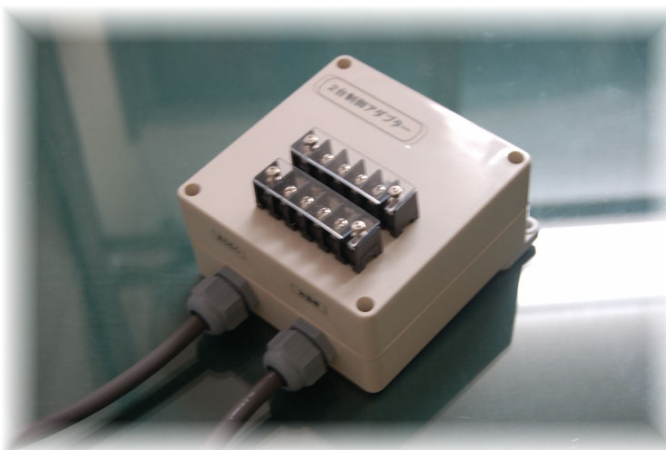

まもるんサリー オプション のご紹介

まもるんサリーをより便利にお使い頂くために！！

NEW 無線通信コンバータ -

パソコンの設置場所を自由に！！

まもるんサリー、パソコン間通信のワイアレス化（無線）を実現します。パソコンを見やすい場所や環境の良いところに設置して、じっくりとおちついたデータの監視や設定変更作業環境を実現します。

※通信距離は屋外見通し距離で約 70m 価格：オープン

NEW カーテンリモコン

カーテン操作を簡単に！！

まもるんサリーを使用していて、カーテンを簡単に操作したいとのご要望により開発したカーテンリモコンです。カーテンリモコンの「開」「停」「閉」のボタンを押すだけでカーテンの開閉ができます。

価格：オープン

2 台制御アダプター

まもるんサリーのバーナ・送風出力を、2系統の暖房機に接続するためのアダプターです。

暖房機だけでは無く、循環扇等の同時制御用の信号出力用としてまた、温湯暖房機のポンプ制御出力としてのご利用も可能です。

価格：オープン

3 台制御アダプター

まもるんサリーのバーナ・送風出力を、3系統の暖房機に接続するためのアダプターです。

また、暖房機を 2 台制御しながら、さらに、循環扇等の同時制御用の信号出力用としてのご利用も可能です。

定価：オープン

通信コンバータ -

まもるんサリーとパソコンが通信をする為の通信アダプターです。「まもるんサリー」と「まもるんおやこ」どちらにも使用できます。

PC ロガーや PC 設定をご使用になる場合にまもるん側の M-bus とパソコン側の USB に接続します。