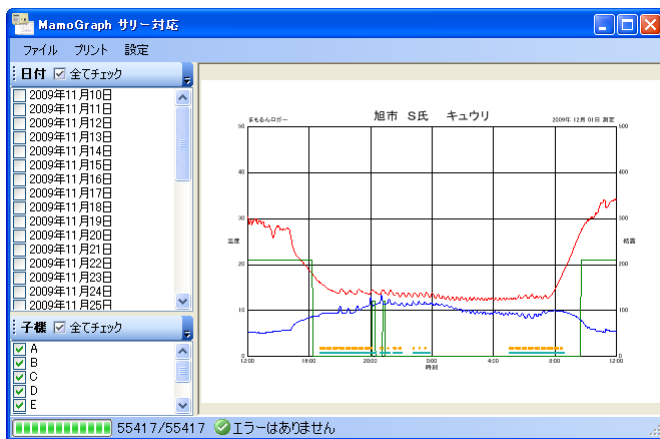

価格：オープン

まもるんサリー PC 設定

まもるんサリーの設定操作をぐっと楽にしてくれる Windows 用の設定ソフトウェアです。全ての設定が一覧でき、新しい設定をボタン一発で簡単にセットできます。また、設定内容をファイルに書き込み・読み出しができるので季節毎の設定パターンの保存と書き換えに威力を発揮します。 価格：オープン

まもるんサリー PC ロガー

まもるんサリーの動作状況を直接パソコンで記録したいという要望にお応えして、Windows 用まもるんロガーソフトウェアです。ハウス内で使えるパソコンをご用意（中古推奨）ください、パソコンの能力はあまり必要としません。 定価：オープン

グラフ化・印刷ソフト

グラフ化・印刷ソフトは、まもるんサリー PC ロガーや従来型の PC ロガーで収録したデータ読み込んで、日ごとのグラフ化と印刷を行います、また、Excelなどで読み込みができる CSV 形式のファイルの出力ができますので、後処理やデータ蓄積に威力を発揮します。 価格：オープン